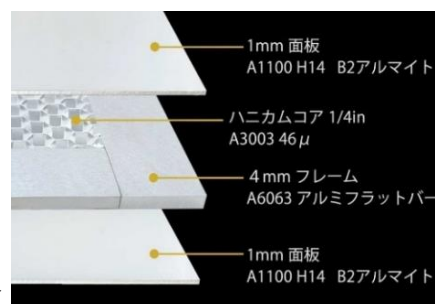

## ■素材

素材には、3層のサンドイッチ構造を持つ高品質のアルミハニカムパネルを使用しています。業界最薄となる厚さ 6mm のアルミハニカムパネルは「HOME OFFICE」のために開発したもので、軽量で高い剛性を実現しました。アルミハニカムパネルは人工衛星の筐体（きょうたい）にも使用されています。

6mm アルミハニカムパネルの構造 ▶