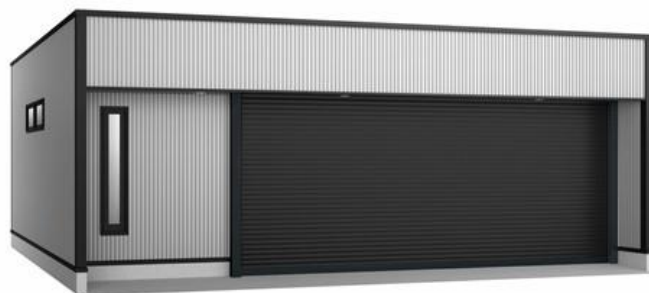

株式会社淀川製鋼所
IR室 PRグループ

ヨドガレージ エマージュⅡ 新機種 発売のお知らせ

株式会社淀川製鋼所（社長 二田 哲）は、下記の通り「ヨドガレージ エマージュⅡ」に新たな機種を追加し発売いたします。

記

<商品名>

ヨドガレージ エマージュⅡ

(EGB-6069/車2台用)

(EGB-8069/車2台用+ユーティリティスペース付き)

<発売日>

2019（令和元）年5月7日 受注開始（受注生産品・納期約1ヶ月）

<種類・仕様および価格>

サイズ : ①機種:EGB-6069（車2台用）

・幅 6,057mm 奥行 6,982mm 開口高さ 2,300mm 天井高さ 2,616mm

②機種:EGB-8069（車2台用+ユーティリティスペース付き）

・幅 8,012mm 奥行 6,982mm 開口高さ 2,300mm 天井高さ 2,616mm

仕様 : 電動シャッター標準装備、開き戸1カ所標準装備

耐荷重 : 1,200N/m²（積雪 約60cm）

※一般型のみ

価格 : 本体価格 ①機種:EGB-6069 6,700,000円（税別）

②機種:EGB-8069 8,300,000円（税別）

※運賃、組立費、基礎工事費、土間コン工事費、オプション取付け費は別途

<発売の背景>

2016年10月、車の愛好家に趣味の空間を提供するプレミアムガレージ「エマージュⅡ」EGB-5068型（車1台用+ユーティリティスペース付き）を発売いたしました。愛車を安全・安心に収納できる「車庫」としての用途だけでなく、ユーティリティスペースを「プラスアルファのパーソナルスペース」として、また豊富なバリエーションからパーツ毎に色をカスタマイズできるプレミアムデザインガレージとしてご好評をいただいております。

発売後に寄せられた「車を2台収納したい」「店舗や事務用途として使用したい」などのご要望にお応えするため、エマージュⅡシリーズに新サイズ2機種を追加発売いたします。

<特長>

1. 車2台を収納出来る広い庫内空間、広い開口幅

○車2台を収納できるEGB-6069型と、ユーティリティスペースを備えたEGB-8069型の2機種を設定し、お客様のニーズに合わせた様々な用途に使用いただけます。

○両機種ともに車2台分の電動ワイドシャッター（ウレタン充填構造アルミ製シャッター）を採用し、スッキリとした、出し入れしやすい空間を実現しております。