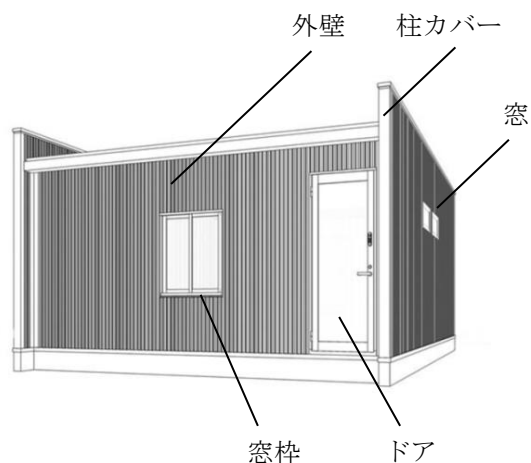

●内壁 (ヨドспан) 全3色

- ①ウォールナット柄 ブラックシルバー ②ウォールナット柄 ブラウン
- ③チーク乱れ柵柄 ライト

●シャッター (アルミ製) 全10色

- [標準仕様] ①ホワイト ②ミストシルバー ③アーバンブロンズ ④ブラック
- [ウッドテイスト] ⑤ライトウォールナット 柵目 ⑥トラッドウォールナット 板柵
- ⑦ゼブラウッド 柵目 ⑧ミディアムオーク 柵目
- ⑨ブランチチーク 板柵 ⑩チャコールネズコ 柵目

●ドア・窓 (アルミ製) 全6色

- ①ホワイト ②サンシルバー ③ブラック ④シャンパングレイ ⑤ブロンズ
- ⑥ホットブラウン

●柱カバー・窓枠 (ガルバリウムカラー萌) 全3色

- ①ホワイト ②メトロシルバー ③ネイビーブラック

(正面)

(背面)

4. 多彩なオプション

- 採光窓、引き違い窓、縦すべり窓、開き戸、ダウンライト、コンセント、スイッチセット、換気扇下地セット、エアコン下地セット、断熱仕様をご用意しています。
- 多彩なオプションによりさらに快適な空間を実現できます。