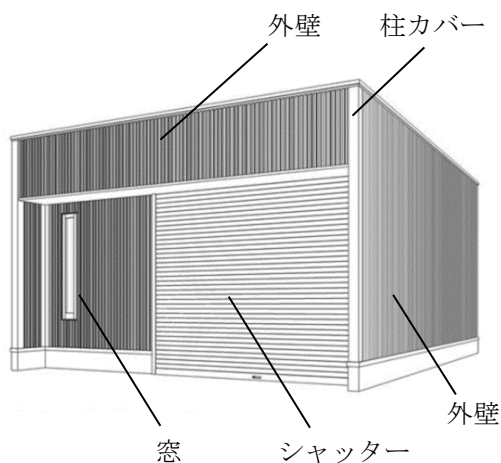

●内壁 (ヨドспан) 全3色

- ①ウォールナット柄 ブラックシルバー ②ウォールナット柄 ブラウン
- ③チーク乱れ柵柄 ライト

●シャッター (アルミ製) 全10色

- [標準仕様] ①ホワイト ②ミストシルバー ③アーバンブロンズ ④ブラック
- [ウッドテイスト] ⑤ライトウォールナット 柵目 ⑥トラッドウォールナット 板柵
- ⑦ゼブラウッド 柵目 ⑧ミディアムオーク 柵目
- ⑨ブランチチーク 板柵 ⑩チャコールネズコ 柵目

●ドア・窓 (アルミ製) 全6色

- ①ホワイト ②サンシルバー ③ブラック ④シャンパングレイ ⑤ブロンズ
- ⑥ホットブラウン

●柱カバー・窓枠 (ガルバリウムカラー萌) 全3色

- ①ホワイト ②メトロシルバー ③ネイビーブラック

(正面)

(背面)

4. 多彩なオプション

- 採光窓、引き違い窓、縦すべり窓、開き戸、ダウンライト、コンセント、スイッチセット、換気扇下地セット、エアコン下地セット、断熱仕様をご用意しています。
- 多彩なオプションによりさらに快適な空間を実現できます。