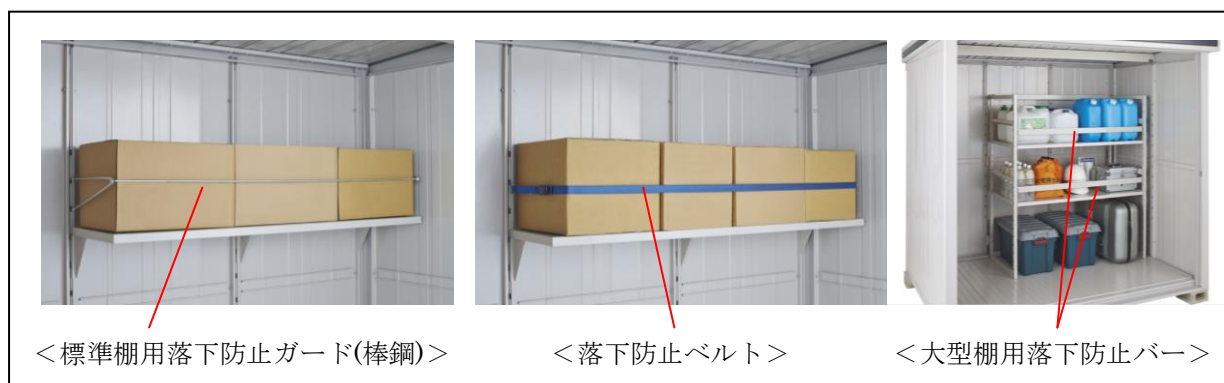

○使用可能時間

- 携帯電話(約10W) 40～60台を充電可能
- 最新ノートパソコン(約20W) 約20時間
- 40型液晶テレビ(約150W) 最大4時間
- 冷蔵庫(約50W) 最大12時間

○価格 362,000円(税抜)

2. 間仕切りセット

○特徴

- 防災用品を取り出した後、防災倉庫内のスペースを区切ることで更衣室・授乳室・トイレ等のプライバシー空間として利用できます。
- どなたでも簡単に間仕切りをセットできます。
- ご使用中の物置エルモ(LMD型)に後付することも可能です。

○種類および価格帯

- 間口2種類、奥行2種類、高さ4種類の組み合わせで設置できます。
連続しての取付けも可能です。
- LMD-2215(間口2213mm×奥行1512mm×高さ2120mmの機種)
に取り付ける場合(上記写真の場合) 68,000円(税抜)

3. 雨水タンクセット

○特徴

- 屋根からの雨水を溜めて災害時のトイレ用水などに利用できます。
- タンクが一杯になればトイレより排出されるので、オーバーフローの心配はありません。
- ご使用中の物置エルモ（LMD型）に後付することも可能です。

○種類および価格帯

- ①容量1100用 価格 18,000円（税抜）
・重量 5.8kg
- ②容量2500用 価格 56,000円（税抜）
・重量 約22kg

※材質は超高分子量ポリエチレン。

※別途オプションのトイレセットが必要となります。

4. 棚板落下防止セット

○特徴

- 地震の揺れにより、エルモの棚から収納物が落下することを防止します。
- ご使用中の物置エルモ（LMD型）に後付することも可能です。