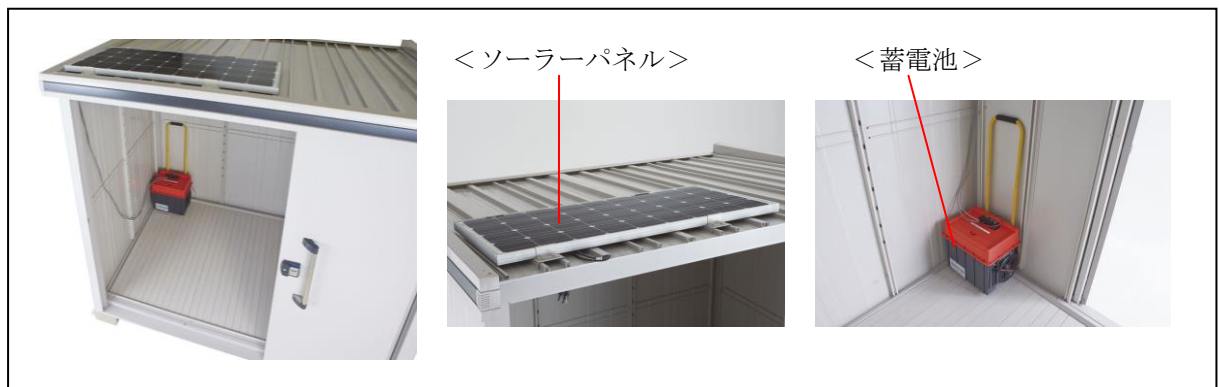

株式会社淀川製鋼所
経営企画本部広報課

ヨド物置エルモ 防災関連オプション発売のお知らせ

株式会社淀川製鋼所（社長 河本隆明）は、この度、中・大型物置「ヨド物置エルモ」シリーズの防災関連商品 5 アイテムをオプションとして発売いたします。

記

<商品名>

「ヨド物置エルモ（LMD型）」シリーズ用オプション

- ① 「P V（太陽光発電）蓄電池セット」
- ② 「間仕切りセット」
- ③ 「雨水タンクセット」
- ④ 「棚板落下防止セット」
- ⑤ 「ステンレス掛金セット」

<発売日>

2014 年 9 月 1 日（月）

<防災関連オプション発売の背景>

弊社では、以前より物置を防災用途として提案しており、災害時に必要な機能として断熱タイプのヨド蔵MD用に、地震解錠装置機能や可動間仕切りのオプションなどを発売しております。

このたび、一般タイプの物置につきましてもさらに防災用途として充実を図るために、新型エルモで災害時の電源確保やトイレ用水の確保、災害時に活用できるユーティリティスペースなどのオプションを品揃えいたします。

<防災関連オプションの概要>

1. P V（太陽光発電）蓄電池セット