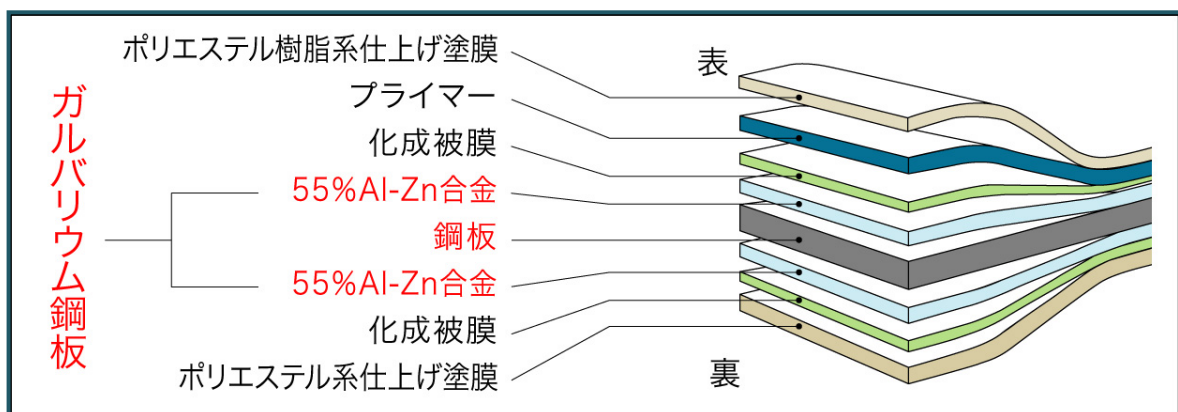

<モデルチェンジ内容>

◇素材の変更

自社生産のアルミ・亜鉛合金めっきのガルバリウム鋼板を、外部に面する全ての鋼板に使用。
ヨド物置エルモ・エスモが、さらに“サビに強く”なりました。

※エルモのオプションの小窓は除く

※ガルバリウム鋼板（55%アルミ・亜鉛合金めっき鋼板）は、アルミニウムと亜鉛の特性を備えた耐食性・耐熱性・熱反射性などに優れた表面処理鋼板で、近年では、建築の外装に使用される鋼板のほとんどがガルバリウム鋼板になっています。

■鋼板断面図

◇カラーの変更

テーマは「和モダン」。日本古来の、自然が持つ素材の色合いを基調とした落ち着いたトーンの色合いを採用。和風、洋風どちらの住宅にもマッチする暖かみと安らぎのあるカラーバリエーションです。

○エスモ

本体:白銀(スノーシルバー)

扉新色:白銀(スノーシルバー)、鴛(トキ)、小豆(アズキ)

※既存色:墨(スミ)、うぐいす(ブライツグリーン)、樫(ウッディブラウン)を含め、6色展開

○エルモ

本体:真珠(カシミアベージュ)

扉新色:青磁(セイジ)

※既存色:墨(スミ)、真珠(カシミアベージュ)を含め、3色展開

エスモ 扉:白銀(スノーシルバー)

エルモ 扉:青磁(セイジ)

<販売目標>

15万棟/年

<今後の方針>